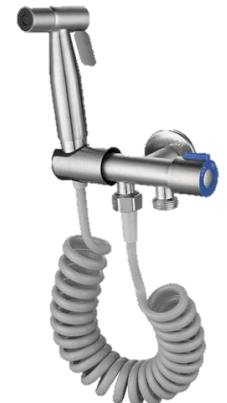

60006KH

31,50 €