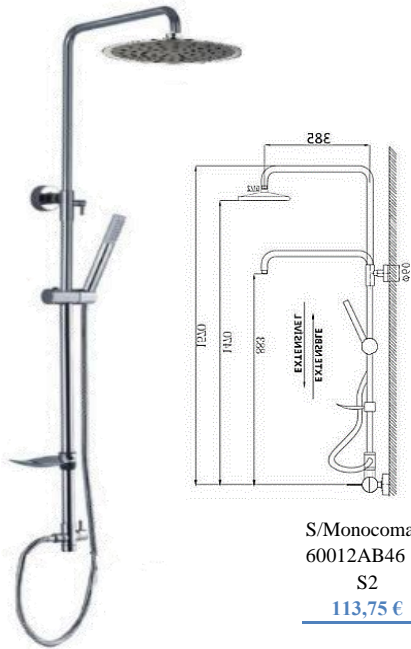

S/Monocomando
60012AB46
S2
113,75 €