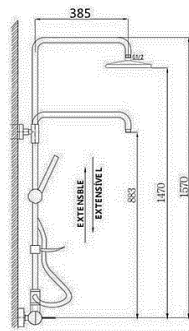

25 x 25  
600062525

35,75 €

S/Monocomando  
60012AB46  
S2  
113,75 €

C/Monocomando LIS  
60012AB4633  
S4  
211,25 €

C/Monocomando LENA  
60015AB46343  
S3  
227,50 €

**SISTEMAS DE DUCHE**