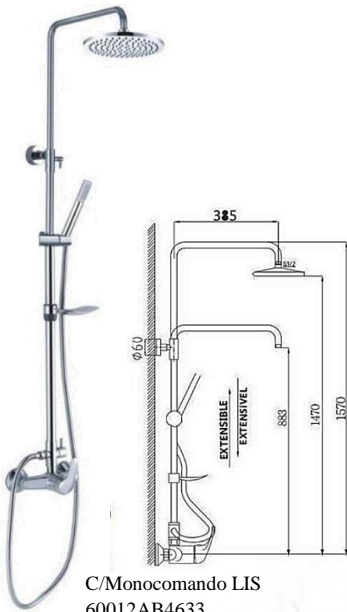

C/Monocomando LIS
60012AB4633
S4
211,25 €