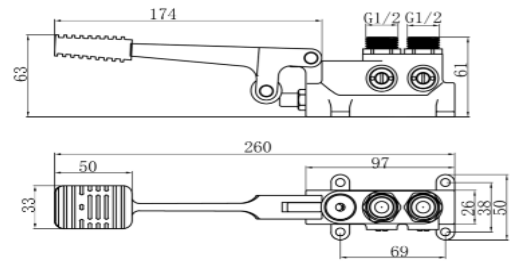

TORNEIRA DE PEDAL 1 ÁGUA

6000614/1

75,92 €