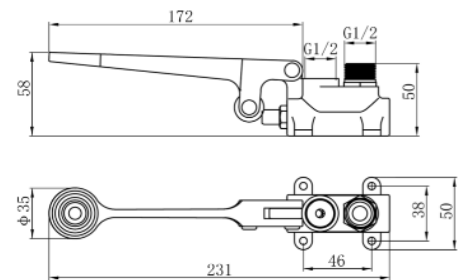

Torneira de Pedal

TORNEIRA DE PEDAL 2 ÁGUAS

6000614

87,60 €

TORNEIRA DE PEDAL 1 ÁGUA

6000614/1

75,92 €

BICA GIRATÓRIA 360° P/ TORNEIRA DE PEDAL